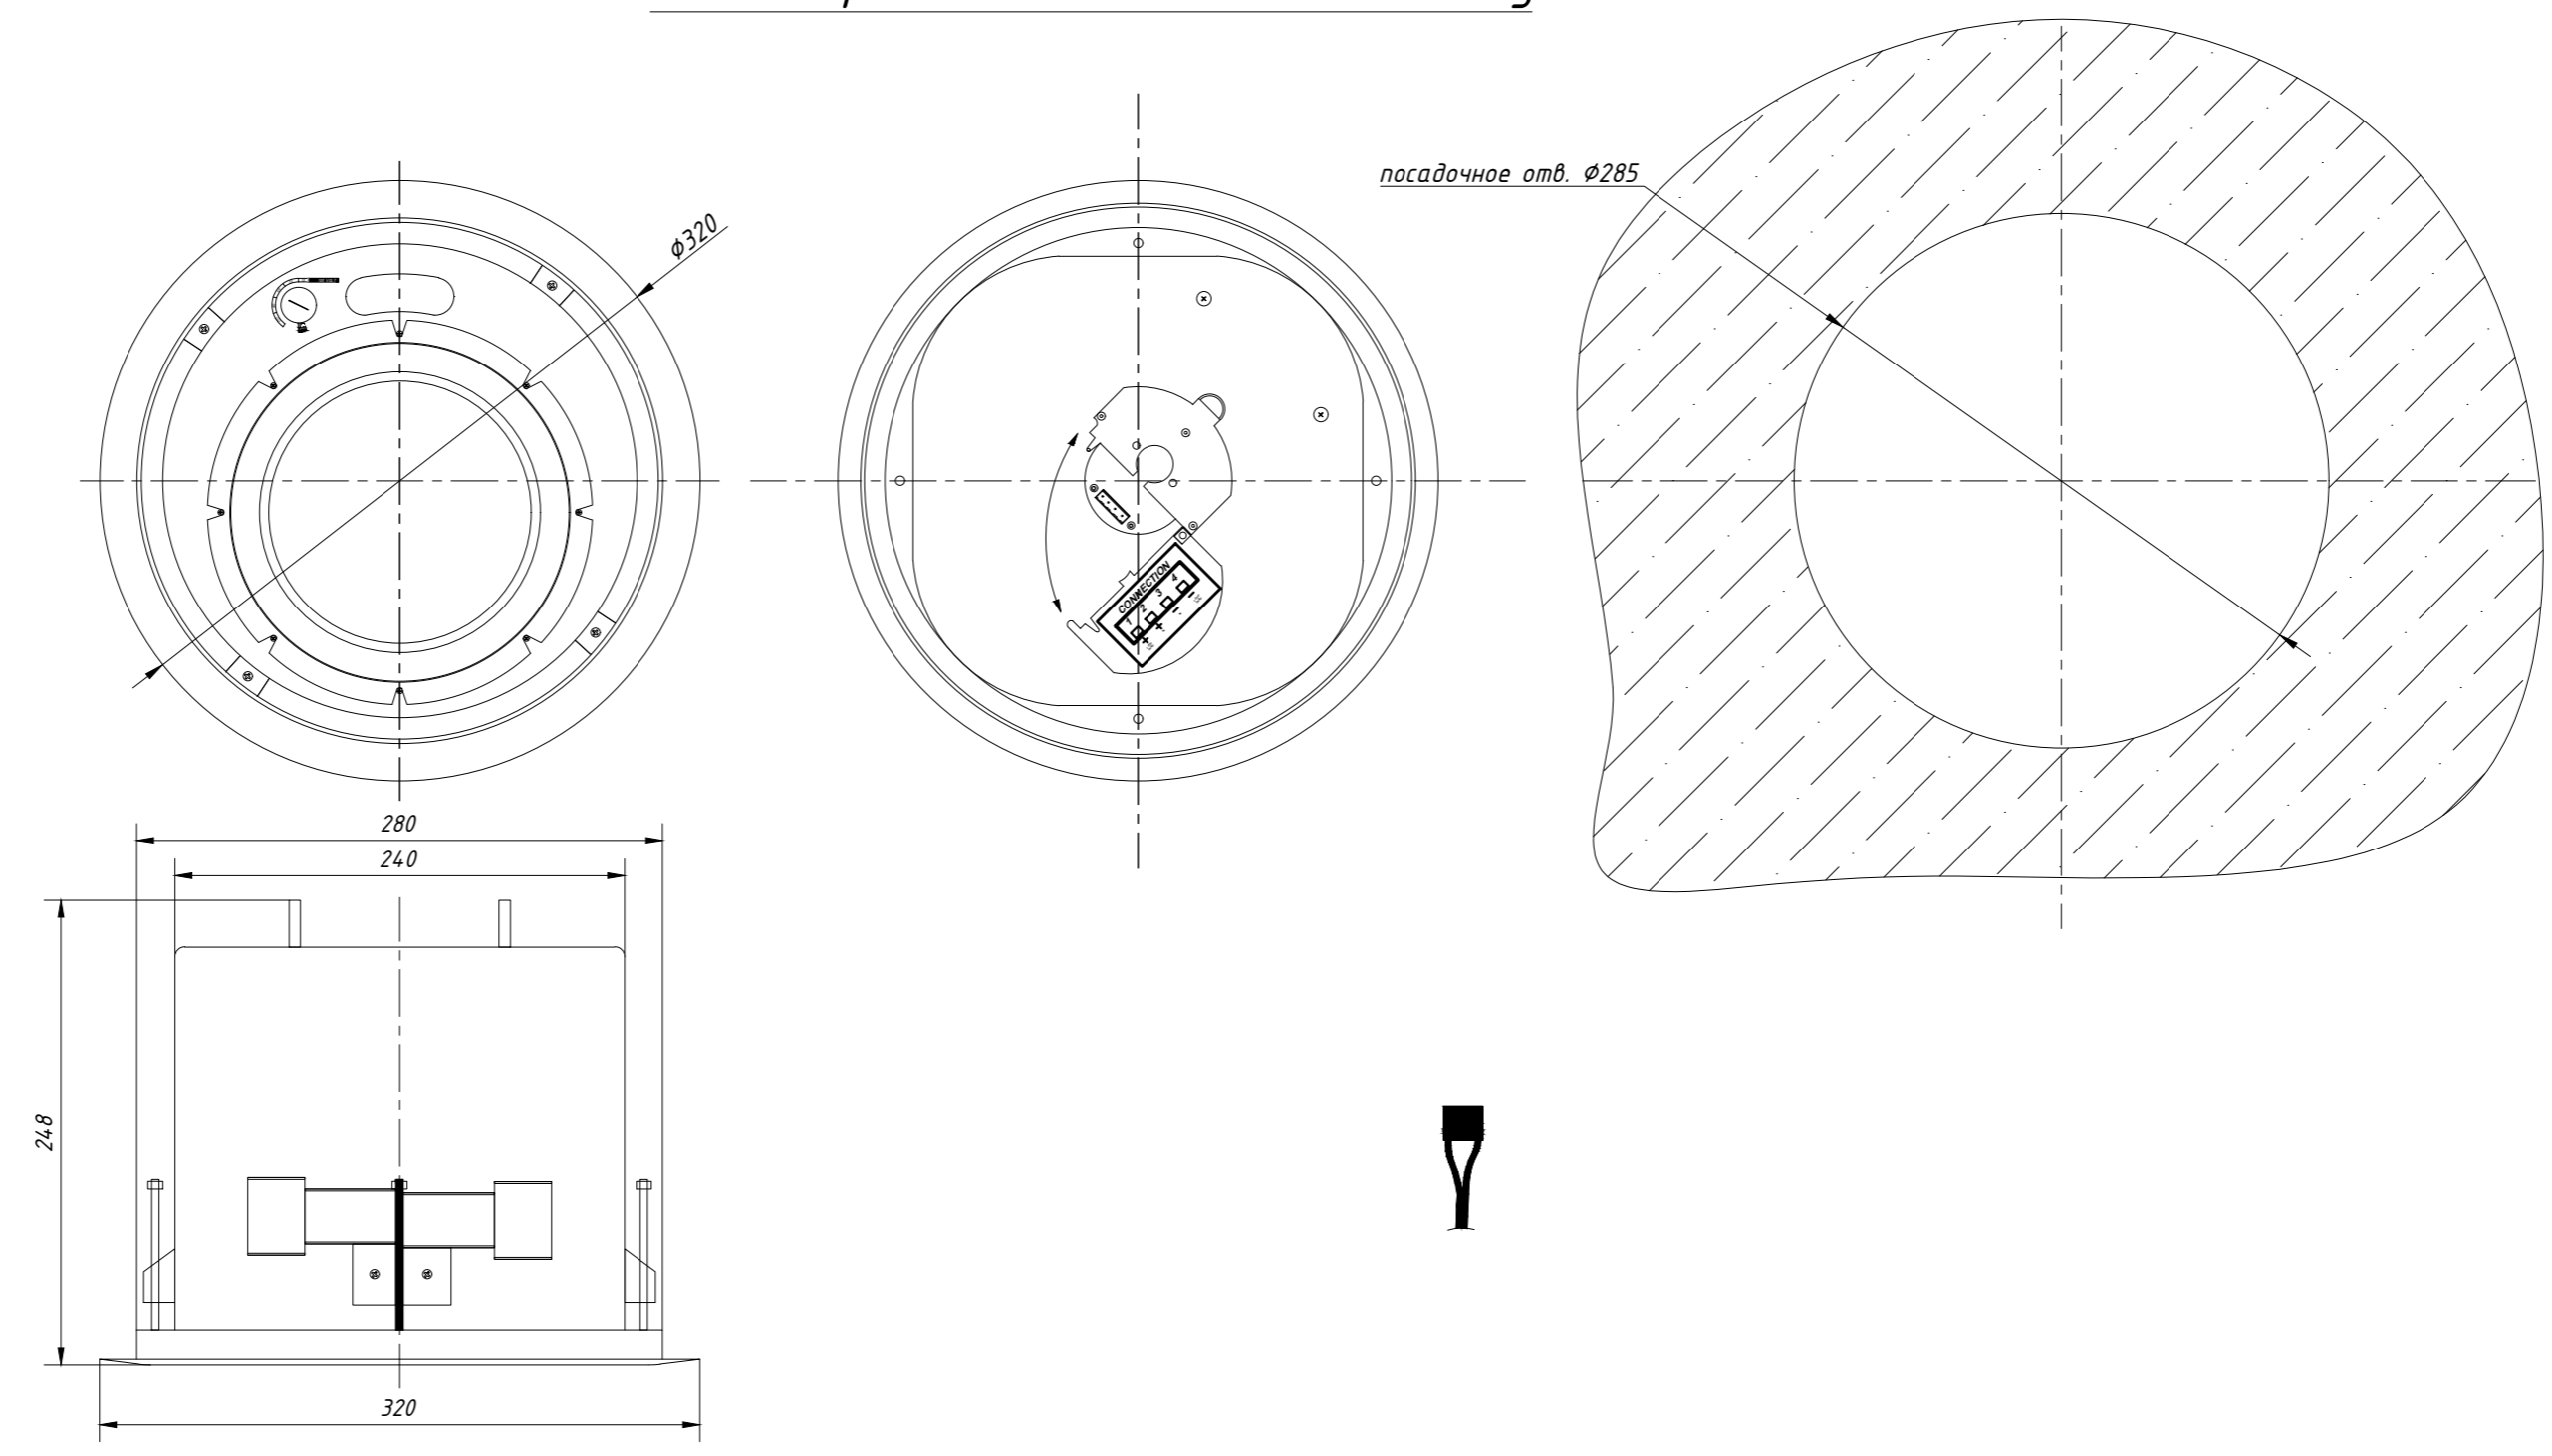

Схема крепления SUB S8T к потолку

| | | | | | | |
|----------|-------|--------------------------------|------------------|------------------|----------------|-----|
| Поз. | Кол. | Сабвуфер | | | № документа | |
| Разраб. | Пров. | Утверждение - дата 01/11/08 | Имя файла S8T | Дата 00/00/00 | Масштаб 1:4 | |
| CVGaudio | | | SUB-S8T | | | |
| | | | | | | 001 |